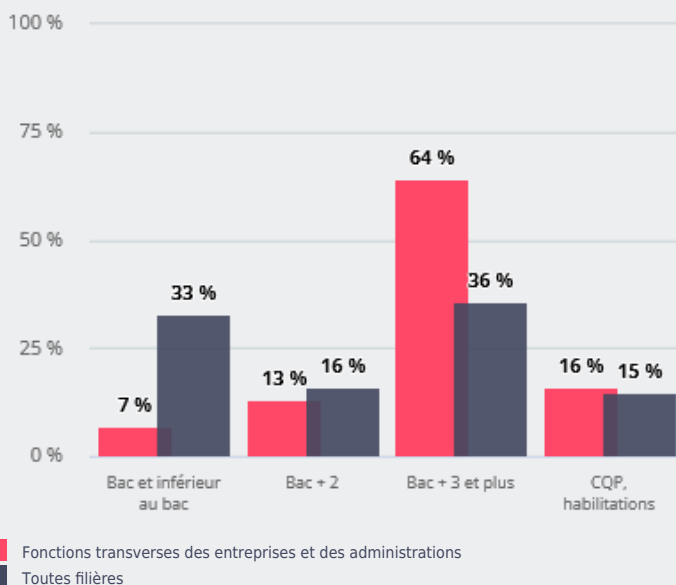

330

formations présentes en
région

NIVEAU DES FORMATIONS

61 %

des formations de cette filière relèvent du niveau bac + 3 et plus

Sources : Carif-Oref Provence - Alpes - Côte d'Azur - Base effectifs en formation ; RCO, Onisep - Certif info - Traitement Carif-Oref Provence - Alpes - Côte d'Azur.

? Notes :

- 1 Il s'agit des formations présentant des effectifs en région au sein de la voie scolaire (enseignement secondaire et supérieur) et de l'apprentissage.
- 2 Il s'agit des formations présentant des effectifs en région au sein de la formation des demandeurs d'emploi financée ou co-financée par le Conseil régional, l'État, France Travail, les OPCO ou les stagiaires.
- 3 Certains intitulés peuvent apparaître plusieurs fois parce qu'ils renvoient en réalité à des certifications différentes.