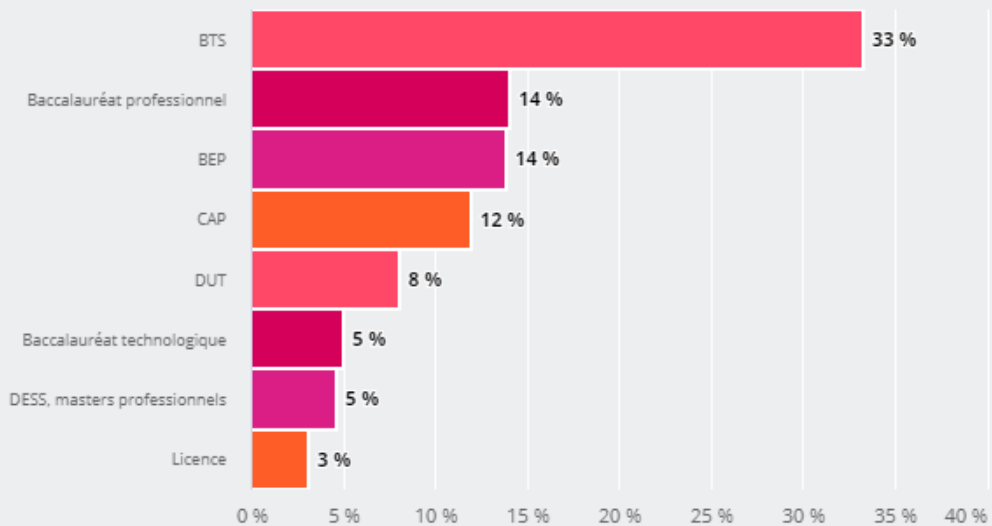

LA FORMATION

DE LA FORMATION À L'EMPLOI

COMMERCE, VENTE

**QUI SONT LES PERSONNES EN EMPLOI DIPLÔMÉES DE CETTE FILIÈRE EN RÉGION ?**Projet financé avec le concours de l'Union européenne
avec le Fonds social européen.

ÂGE

75 %

des personnes en emploi diplômées de cette filière ont de 26 à 49 ans

6 %
des personnes en emploi sont diplômées de cette filière

54 %
de femmes
(48 % toutes filières)

NIVEAUX DE FORMATION

46 %

des personnes en emploi diplômées de cette filière ont un niveau bac ou inférieur au bac

TYPE DE CERTIFICATION

33 % des personnes en emploi diplômées de la filière ont un "BTS"

Sources : Insee - Enquêtes emploi en continu - Traitement Carif-Oref Provence - Alpes - Côte d'Azur.