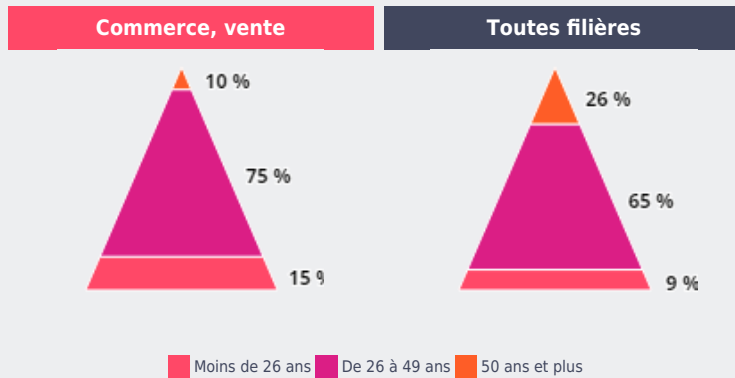

LA FORMATION

DE LA FORMATION À L'EMPLOI

COMMERCE, VENTE

**QUI SONT LES PERSONNES EN EMPLOI DIPLÔMÉES DE CETTE FILIÈRE EN RÉGION ?**Projet financé avec le concours de l'Union européenne
avec le Fonds social européen.

ÂGE

75 %

des personnes en emploi diplômées de cette filière ont de 26 à 49 ans

6 %
des personnes en emploi sont diplômées de cette filière

54 %
de femmes
(48 % toutes filières)

NIVEAUX DE FORMATION

46 %

des personnes en emploi diplômées de cette filière ont un niveau bac ou inférieur au bac