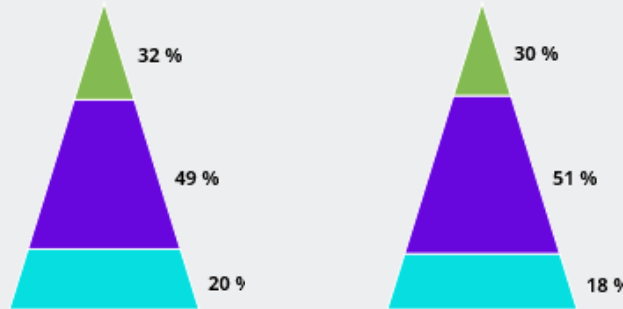

QUI EXERCE CE MÉTIER EN RÉGION ?

ÂGE

48 %

des personnes exerçant ce métier ont de 30 à 49 ans

Ouvriers qualifiés travaillant par formage de métal

Tous métiers

Moins de 30 ans De 30 à 49 ans 50 ans et plus

6 350

personnes exercent ce métier, soit

0,3 %

des emplois de la région

- 8 %

d'emploi entre 2014 et 2020 dans ce métier (+ 4 % tous métiers)

LES PERSONNES EXERÇANT CE MÉTIER PAR ZONE D'EMPLOI

19 %

des personnes exerçant ce métier se situent dans la zone d'emploi de Marseille (25 % tous métiers)