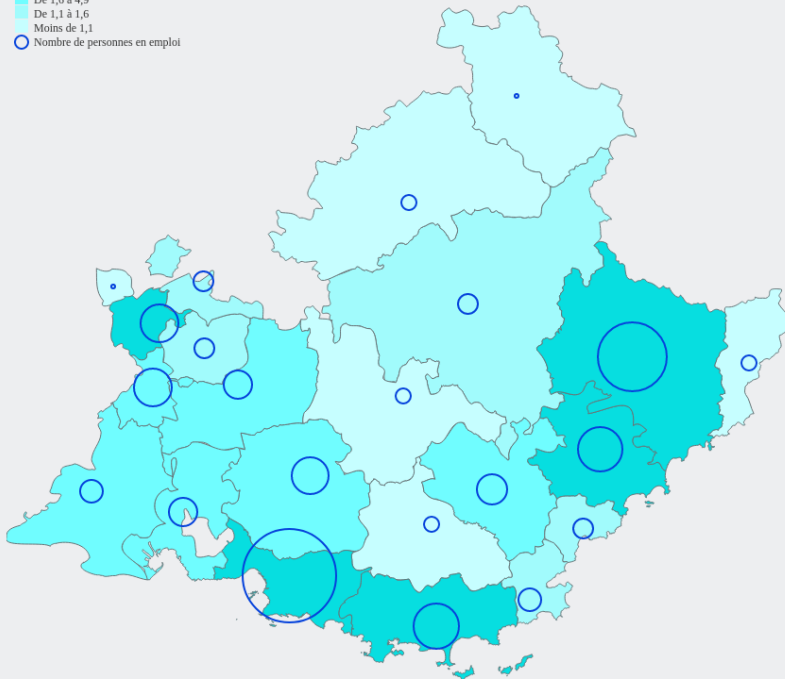

Part de la zone d'emploi dans le métier (en %)

- Plus de 4,9
- De 1,6 à 4,9
- De 1,1 à 1,6
- Moins de 1,1
- Nombre de personnes en emploi

La part des personnes ayant
moins de 11 ans d'ancienneté
sur le marché du travail est
non significative

30 %
de femmes
(49 % tous métiers)

LES MÉTIERS À UN NIVEAU PLUS DÉTAILLÉ

80 % des personnes exerçant ce métier sont des "Ouvriers qualifiés de l'impression et du façonnage des industries graphiques"