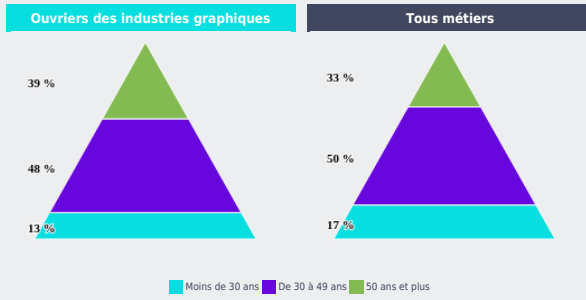

QUI EXERCE CE MÉTIER EN RÉGION ?

ÂGE

40 %
des personnes exerçant ce
métier ont
50 ans et plus

2 180
personnes exercent ce métier,
soit
0,1 %
des emplois de la région

- 11 %
d'emploi entre 2014 et 2020
dans ce métier
(+ 4 % tous métiers)

LES PERSONNES EXERÇANT CE MÉTIER PAR ZONE D'EMPLOI

33 % des personnes exerçant ce métier se situent dans la zone d'emploi de Marseille (25 % tous métiers)