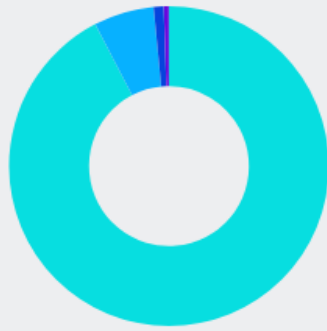

86 % des employeurs appartiennent au secteur "Administration publique"

TAILLE D'ÉTABLISSEMENT

30 %

des établissements employeurs ont de 50 à 249 salariés

DOMAINE D'EMPLOI

91 %
des employeurs
appartiennent à la
catégorie "Fonction
publique d'État"

- 91 % Fonction publique d'État
- 7 % Sociétés privées
- 2 % Artisans, commerçants, professions libérales
- 0,3 % Associations, Fondations

 Sources : Insee - Base tous salariés - Traitement Carif-Oref Provence - Alpes - Côte d'Azur.