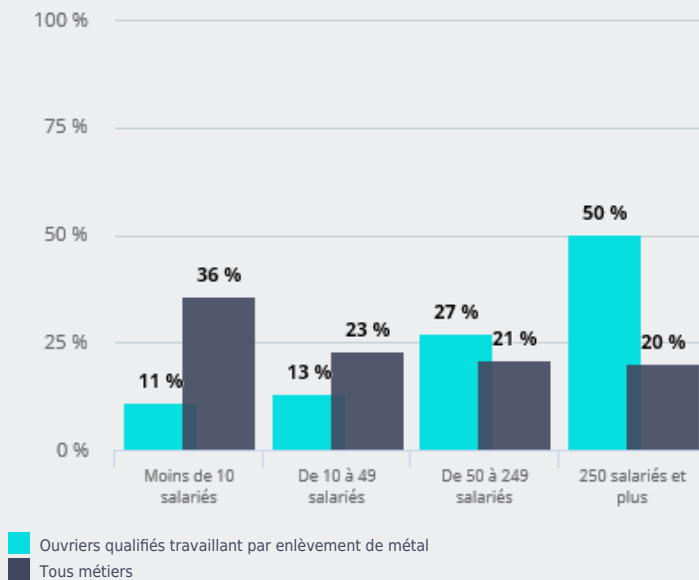

LES MÉTIERS

DE L'EMPLOI À LA FORMATION

MÉCANIQUE, TRAVAIL DES MÉTAUX

**OUVRIERS QUALIFIÉS TRAVAILLANT PAR
ENLÈVEMENT DE MÉTAL****QUI SONT LES EMPLOYEURS POUR CE MÉTIER EN RÉGION ?**Projet financé avec le concours de l'Union européenne
avec le Fonds social européen.

PRINCIPAUX SECTEURS D'ACTIVITÉ

49 % des employeurs appartiennent au secteur "Administration publique"

TAILLE D'ÉTABLISSEMENT

55 %

des établissements employeurs ont 250 salariés et plus

DOMAINE D'EMPLOI

50 %
des employeurs
appartiennent à la
catégorie "Sociétés
privées"