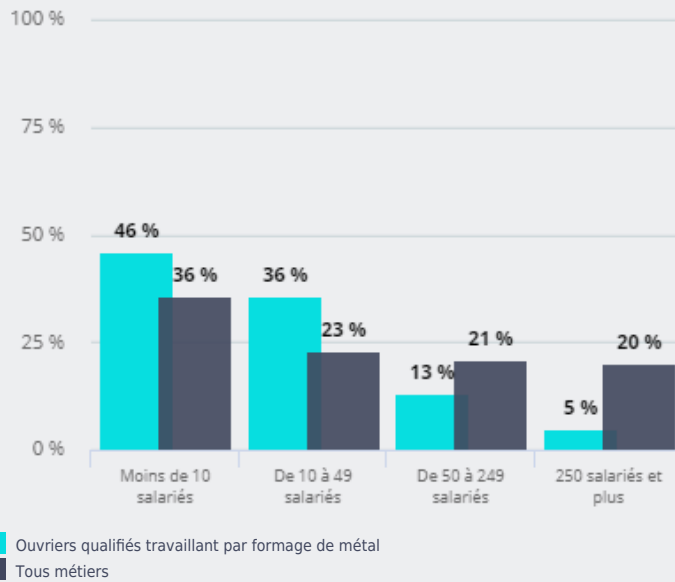

LES MÉTIERS

DE L'EMPLOI À LA FORMATION

MÉCANIQUE, TRAVAIL DES MÉTAUX

**OUVRIERS QUALIFIÉS TRAVAILLANT PAR FORMAGE
DE MÉTAL****QUI SONT LES EMPLOYEURS POUR CE MÉTIER EN RÉGION ?**Projet financé avec le concours de l'Union européenne
avec le Fonds social européen.

PRINCIPAUX SECTEURS D'ACTIVITÉ

32 %

des employeurs appartiennent au secteur "Activités de services administratifs et de soutien"

TAILLE D'ÉTABLISSEMENT

53 %

des établissements employeurs ont moins de 10 salariés

DOMAINE D'EMPLOI

97 %
des employeurs
appartiennent à la
catégorie "Sociétés
privées"

97 % Sociétés privées
2 % Artisans, commerçants, professions libérales
0,3 % Associations, Fondations
0,1 % Fonction publique d'État