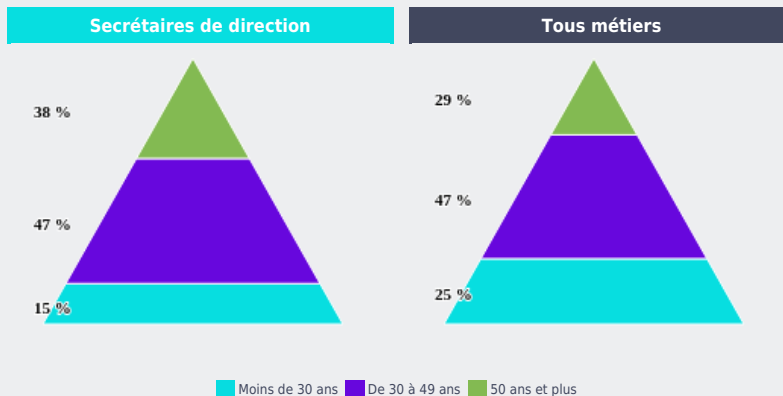

LES MÉTIERS

DE L'EMPLOI À LA FORMATION

GESTION, ADMINISTRATION DES ENTREPRISES

SECRÉTAIRES DE DIRECTION**QUI RECHERCHE UN EMPLOI DANS CE MÉTIER EN RÉGION ?**Projet financé avec le concours de l'Union européenne
avec le Fonds social européen.

ÂGE DES DEMANDEURS D'EMPLOI

39 %

des demandeurs d'emploi dans ce métier ont 50 ans et plus

4 400 demandeurs d'emploi recherchent un emploi dans ce métier, soit **1 %** de l'ensemble des demandeurs d'emploi