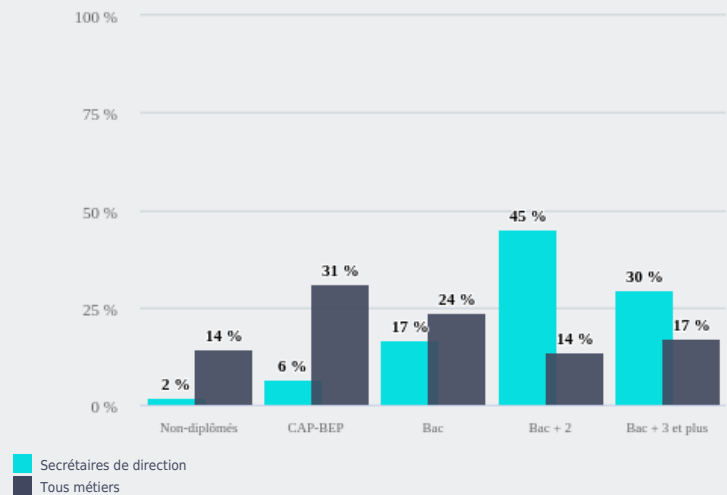

ÂGE DES DEMANDEURS D'EMPLOI

39 %

des demandeurs d'emploi dans ce métier ont 50 ans et plus

4 400 demandeurs d'emploi recherchent un emploi dans ce métier, soit **1 %** de l'ensemble des demandeurs d'emploi

44 % sont inscrits au chômage depuis un an ou plus (42 % tous métiers)

90 % sont des femmes (51 % tous métiers)

NIVEAU DE FORMATION DES DEMANDEURS D'EMPLOI

41 %

des demandeurs d'emploi dans ce métier ont un niveau bac + 2