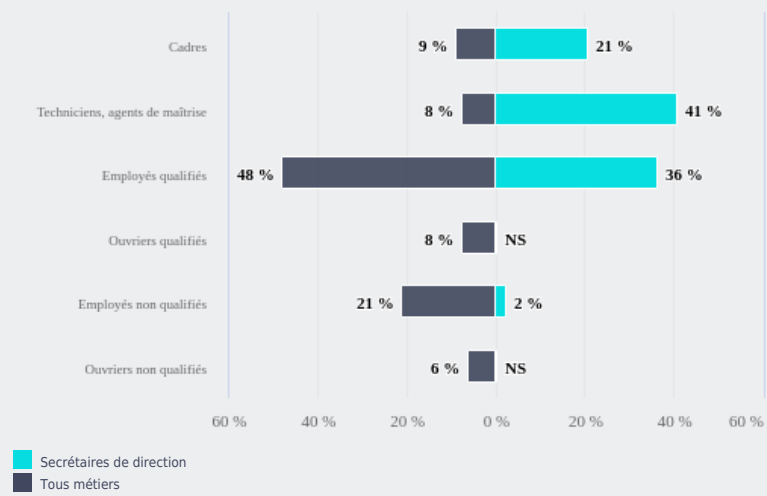

ÂGE DES DEMANDEURS D'EMPLOI

39 %

des demandeurs d'emploi dans ce métier ont 50 ans et plus

4 400 demandeurs d'emploi recherchent un emploi dans ce métier, soit **1 %** de l'ensemble des demandeurs d'emploi

44 % sont inscrits au chômage depuis un an ou plus (42 % tous métiers)

90 % sont des femmes (51 % tous métiers)

NIVEAU DE FORMATION DES DEMANDEURS D'EMPLOI

41 %

des demandeurs d'emploi dans ce métier ont un niveau bac + 2

NIVEAU DE QUALIFICATION DES DEMANDEURS D'EMPLOI

41 %

des demandeurs d'emploi dans ce métier ont un niveau de qualification de techniciens, agents de maîtrise

Ce métier
ne présente pas de tension notable
en 2022