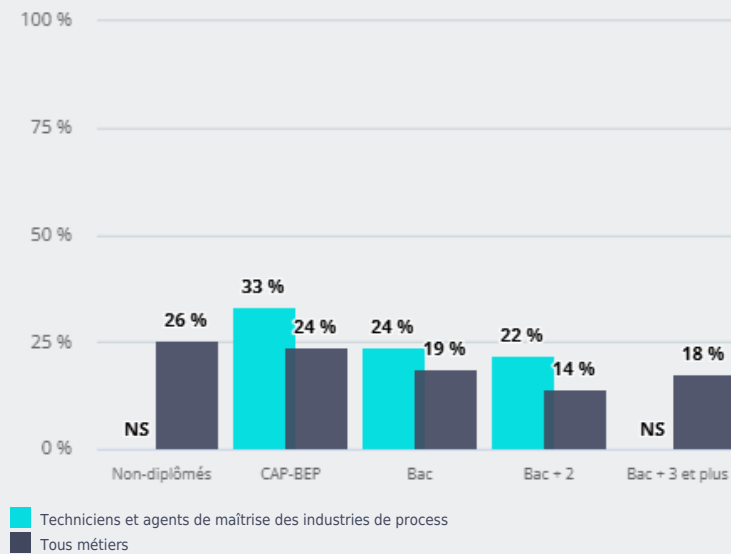

LES MÉTIERS

DE L'EMPLOI À LA FORMATION

INDUSTRIES DE PROCESS

**TECHNICIENS ET AGENTS DE MAÎTRISE DES
INDUSTRIES DE PROCESS****QUELLE EST LA FORMATION DES PERSONNES EXERÇANT CE MÉTIER EN RÉGION ?**Projet financé avec le concours de l'Union européenne
avec le Fonds social européen.

FILIÈRES DE FORMATION DES PERSONNES EXERÇANT CE MÉTIER

19 %

des personnes exerçant ce métier sont diplômés de la filière "Formations industrielles"

76 %

des personnes exerçant ce métier ont une formation professionnelle ¹ (56 % tous métiers)

NIVEAU DE FORMATION

33 %

des personnes exerçant ce métier ont un niveau CAP-BEP

PRINCIPAUX TYPES DE CERTIFICATION

22 %

des personnes exerçant ce métier ont un "CAP"

Formation des personnes exerçant ce métier, ayant moins de 11 ans d'ancienneté sur le marché du travail