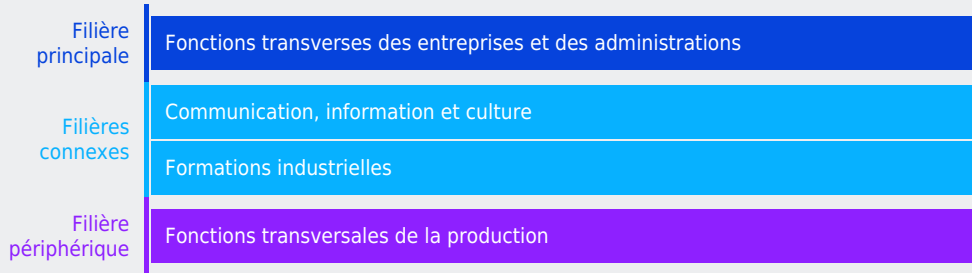

# LES MÉTIERS

## DE L'EMPLOI À LA FORMATION

INFORMATIQUE ET TÉLÉCOMMUNICATIONS

**TECHNICIENS DE L'INFORMATIQUE****QUELLES SONT LES FORMATIONS PRÉPARANT À CE MÉTIER EN RÉGION ?**Projet financé avec le concours de l'Union européenne  
avec le Fonds social européen.

### FILIÈRES DE FORMATION VISANT CE MÉTIER

**65**  
formations visent ce métier en région

**2 270**  
personnes suivent ces formations

### NIVEAU DES FORMATIONS VISANT CE MÉTIER

**51 %**  
des formations visant ce métier relèvent du niveau bac + 3 et plus

- 3 % CAP-BEP
- 8 % Bac
- 29 % Bac + 2
- 51 % Bac + 3 et plus
- 9 % CQP, habilitations