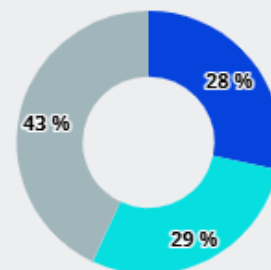

LES MÉTIERS

DE L'EMPLOI À LA FORMATION

BÂTIMENT, TRAVAUX PUBLICS

**CONDUCTEURS D'ENGINS DU BÂTIMENT ET DES
TRAVAUX PUBLICS**

LES "CONDUCTEURS D'ENGINS DU BÂTIMENT ET DES TRAVAUX PUBLICS" ONT-ILS UNE
FORMATION EN LIEN AVEC LEUR MÉTIER EN RÉGION ?

Projet financé avec le concours de l'Union européenne
avec le Fonds social européen.

RÉPARTITION DES PERSONNES EXERÇANT CE MÉTIER SELON LE LIEN ENTRE LEUR FORMATION ET LEUR MÉTIER

Une **filière** est composée de **plusieurs formations** (au sens de certification). Chacune d'entre elles prépare à un ou plusieurs métiers.

Afin de définir la nature du **lien** entre les filières de formation et les métiers, **l'ensemble des formations** d'une filière sont ici prises en compte, qu'elles existent en **région** ou non.

TOUS MÉTIERS

Lien fort

La part des "Conducteurs d'engins du bâtiment et des travaux publics" diplômés d'une **filière de formation en lien fort** avec ce métier ne peut être citée en raison des faibles effectifs

Lien fort