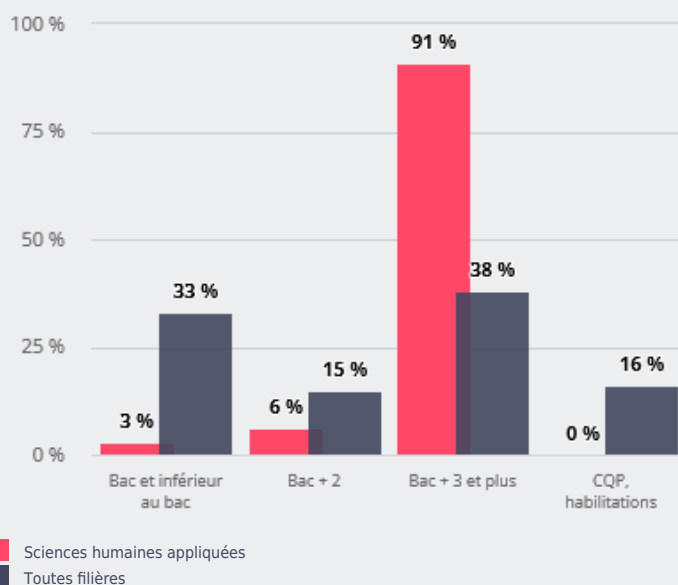

32

formations présentes en
région

NIVEAU DES FORMATIONS

91 %

des formations de cette filière relèvent du niveau bac + 3 et plus

Sources : Carif-Oref Provence - Alpes - Côte d'Azur - Base effectifs en formation ; RCO, Onisep - Certif info - Traitement Carif-Oref Provence - Alpes - Côte d'Azur.

? Notes :

- 1 Il s'agit des formations présentant des effectifs en région au sein de la voie scolaire (enseignement secondaire et supérieur) et de l'apprentissage.
- 2 Il s'agit des formations présentant des effectifs en région au sein de la formation des demandeurs d'emploi financée ou co-financée par le Conseil régional, l'État, France Travail, les OPCO ou les stagiaires.
- 3 Certains intitulés peuvent apparaître plusieurs fois parce qu'ils renvoient en réalité à des certifications différentes.